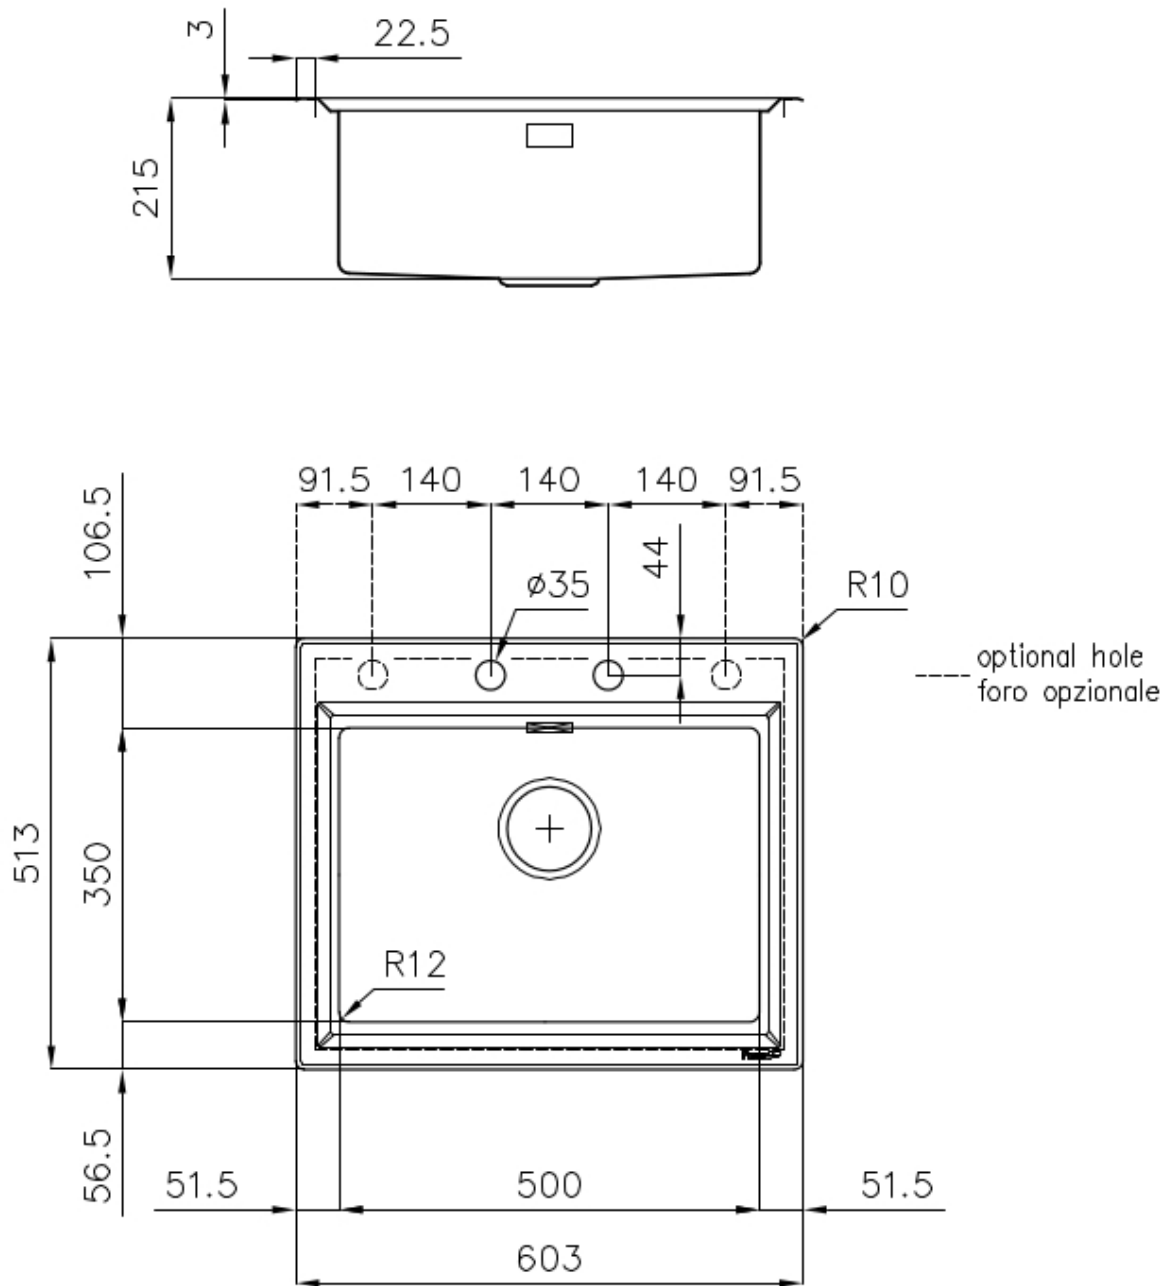

TECHNISCHE DATEN