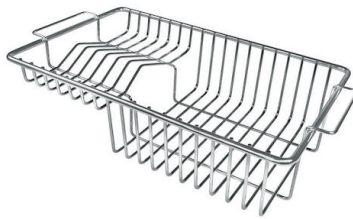

TECHNISCHE DATEN

GELIEFERT

Automatischer Abfluss - PM
8407 113

OPTIONALES ZUBEHÖR

Schneidebrett aus Iroko-Holz
8643 117

Tellerständer aus Edelstahl
8100 305

PAARUNGEN

Mischbatterie Milanello
8425 100